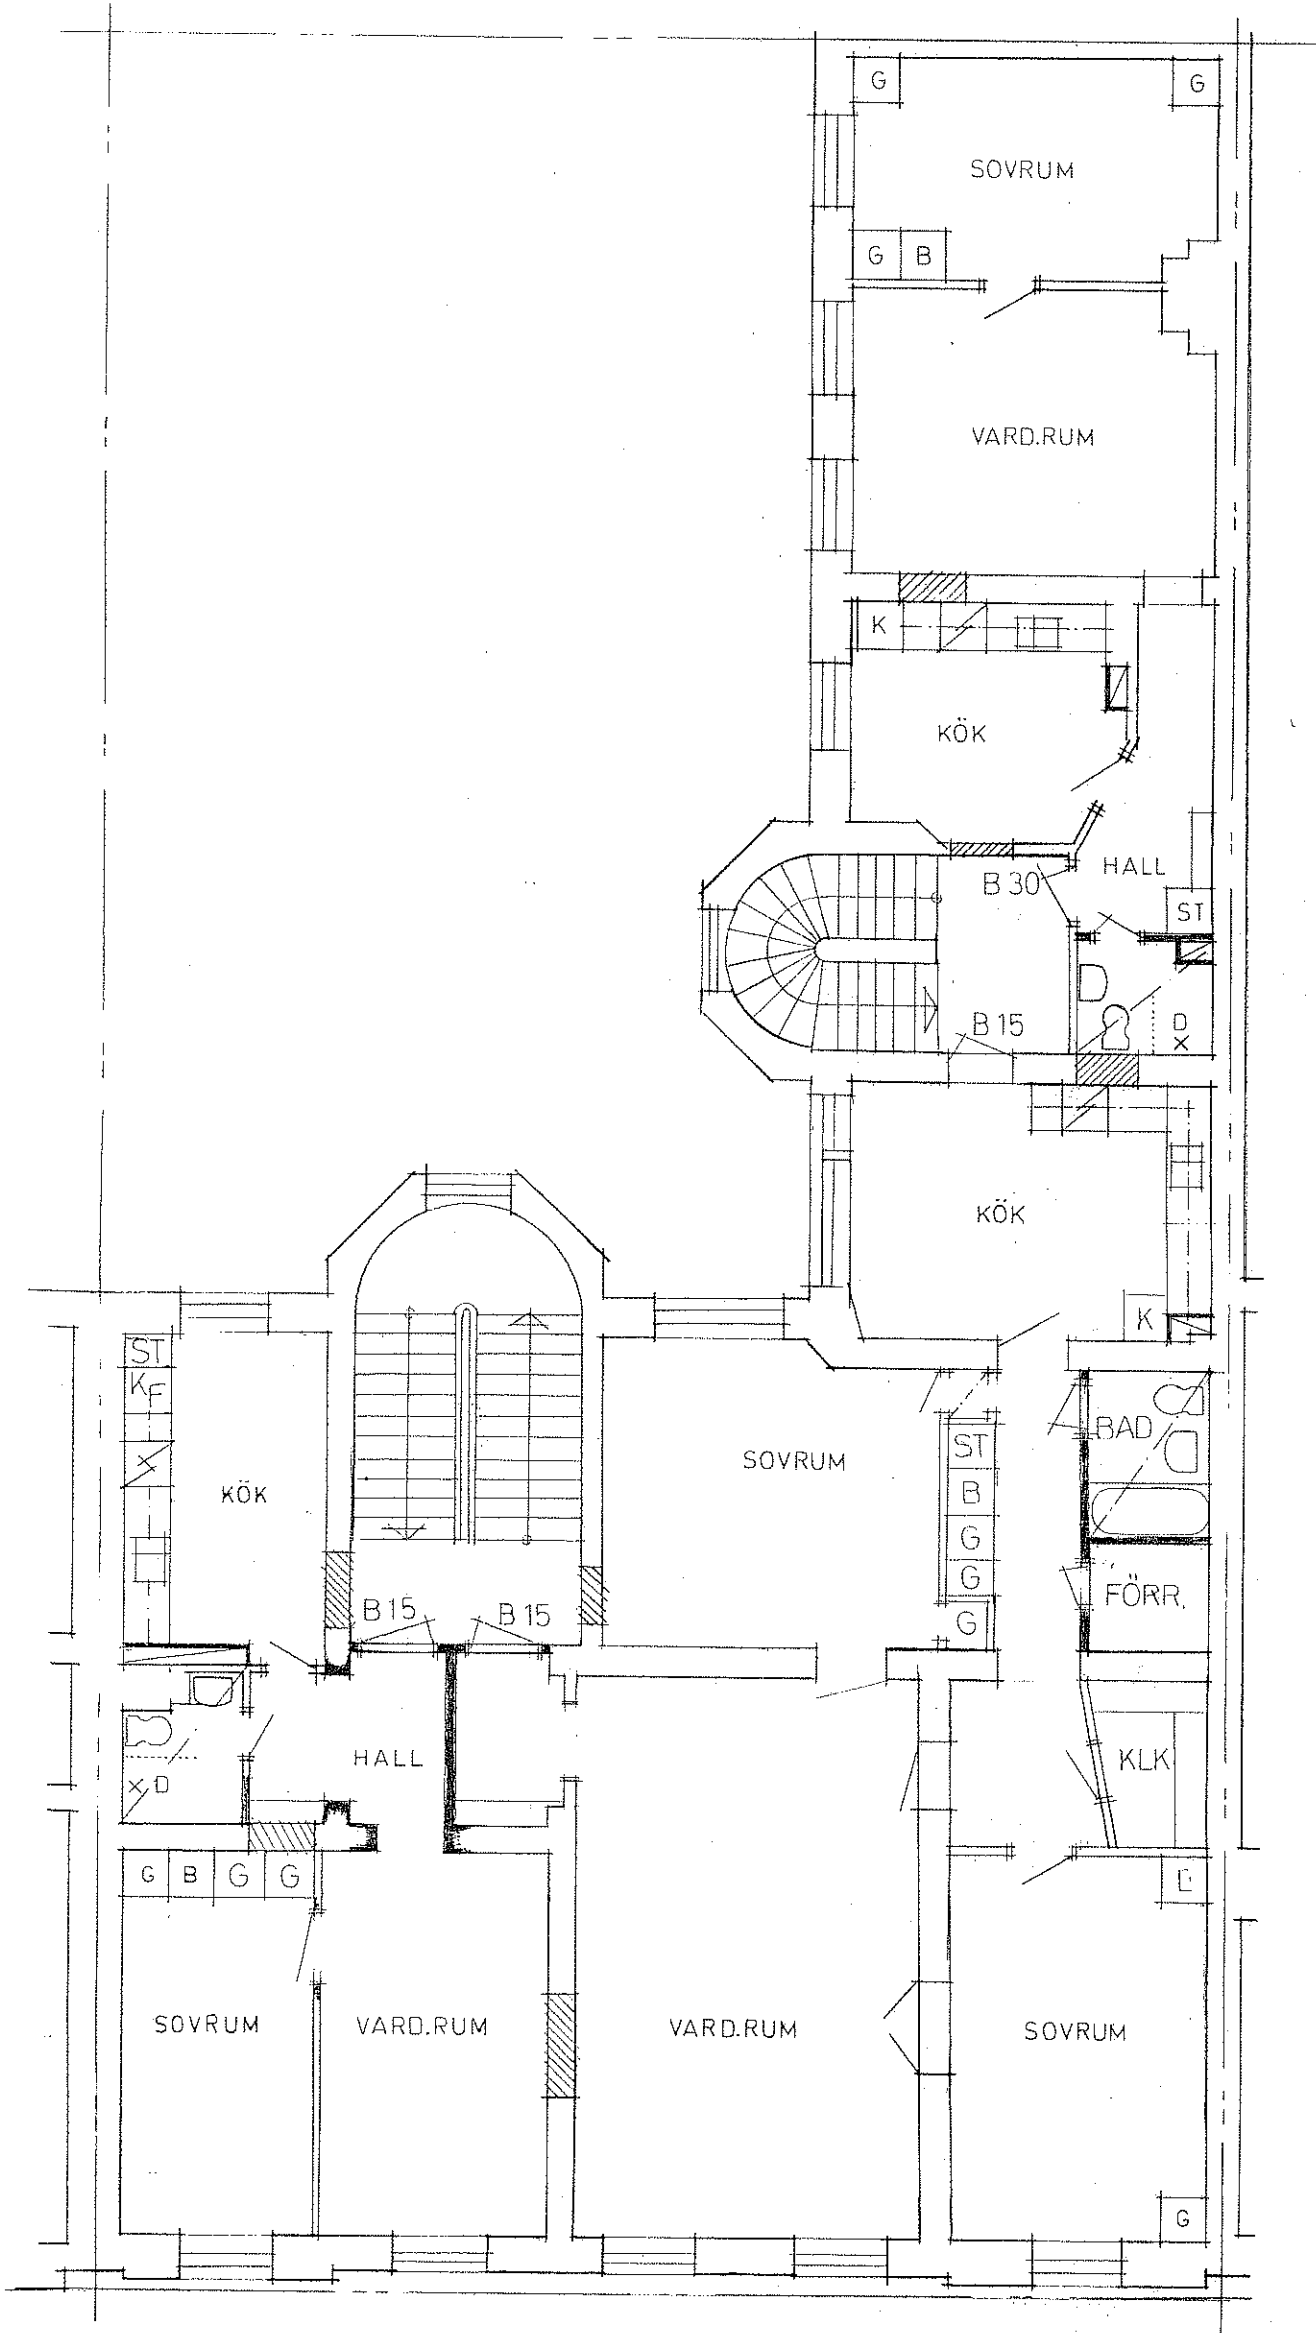

PLAN 6  
VIND

ERIK DAHLBERGSGATAN 28 – PLAN 6 (VIND)

RITAD KONSTR. AV	GR
GÖTEBORG 1977-10-1	
<i>[Signature]</i>	

PLAN 5  
VÅNING 3TR

ERIK DAHLBERGSGATAN 28 – PLAN 5

PLAN 4  
VÄNING 2 TR

ERIK DAHLBERGSGATAN 28 – PLAN 4

ar  
gr  
itebc

RITAD KONSTR. AV	GRANSKAD
GÖTEBORG 1977-10-3	
<i>[Handwritten Signature]</i>	

PLAN 3  
VÅNING 1 TR

**ERIK DAHLBERGSGATAN 28 – PLAN 3**

PLAN 2  
BOTTENVÅNING

ERIK DAHLBERGSGATAN 28 – PLAN 2

Iva  
Byg  
1, 413 11 G6