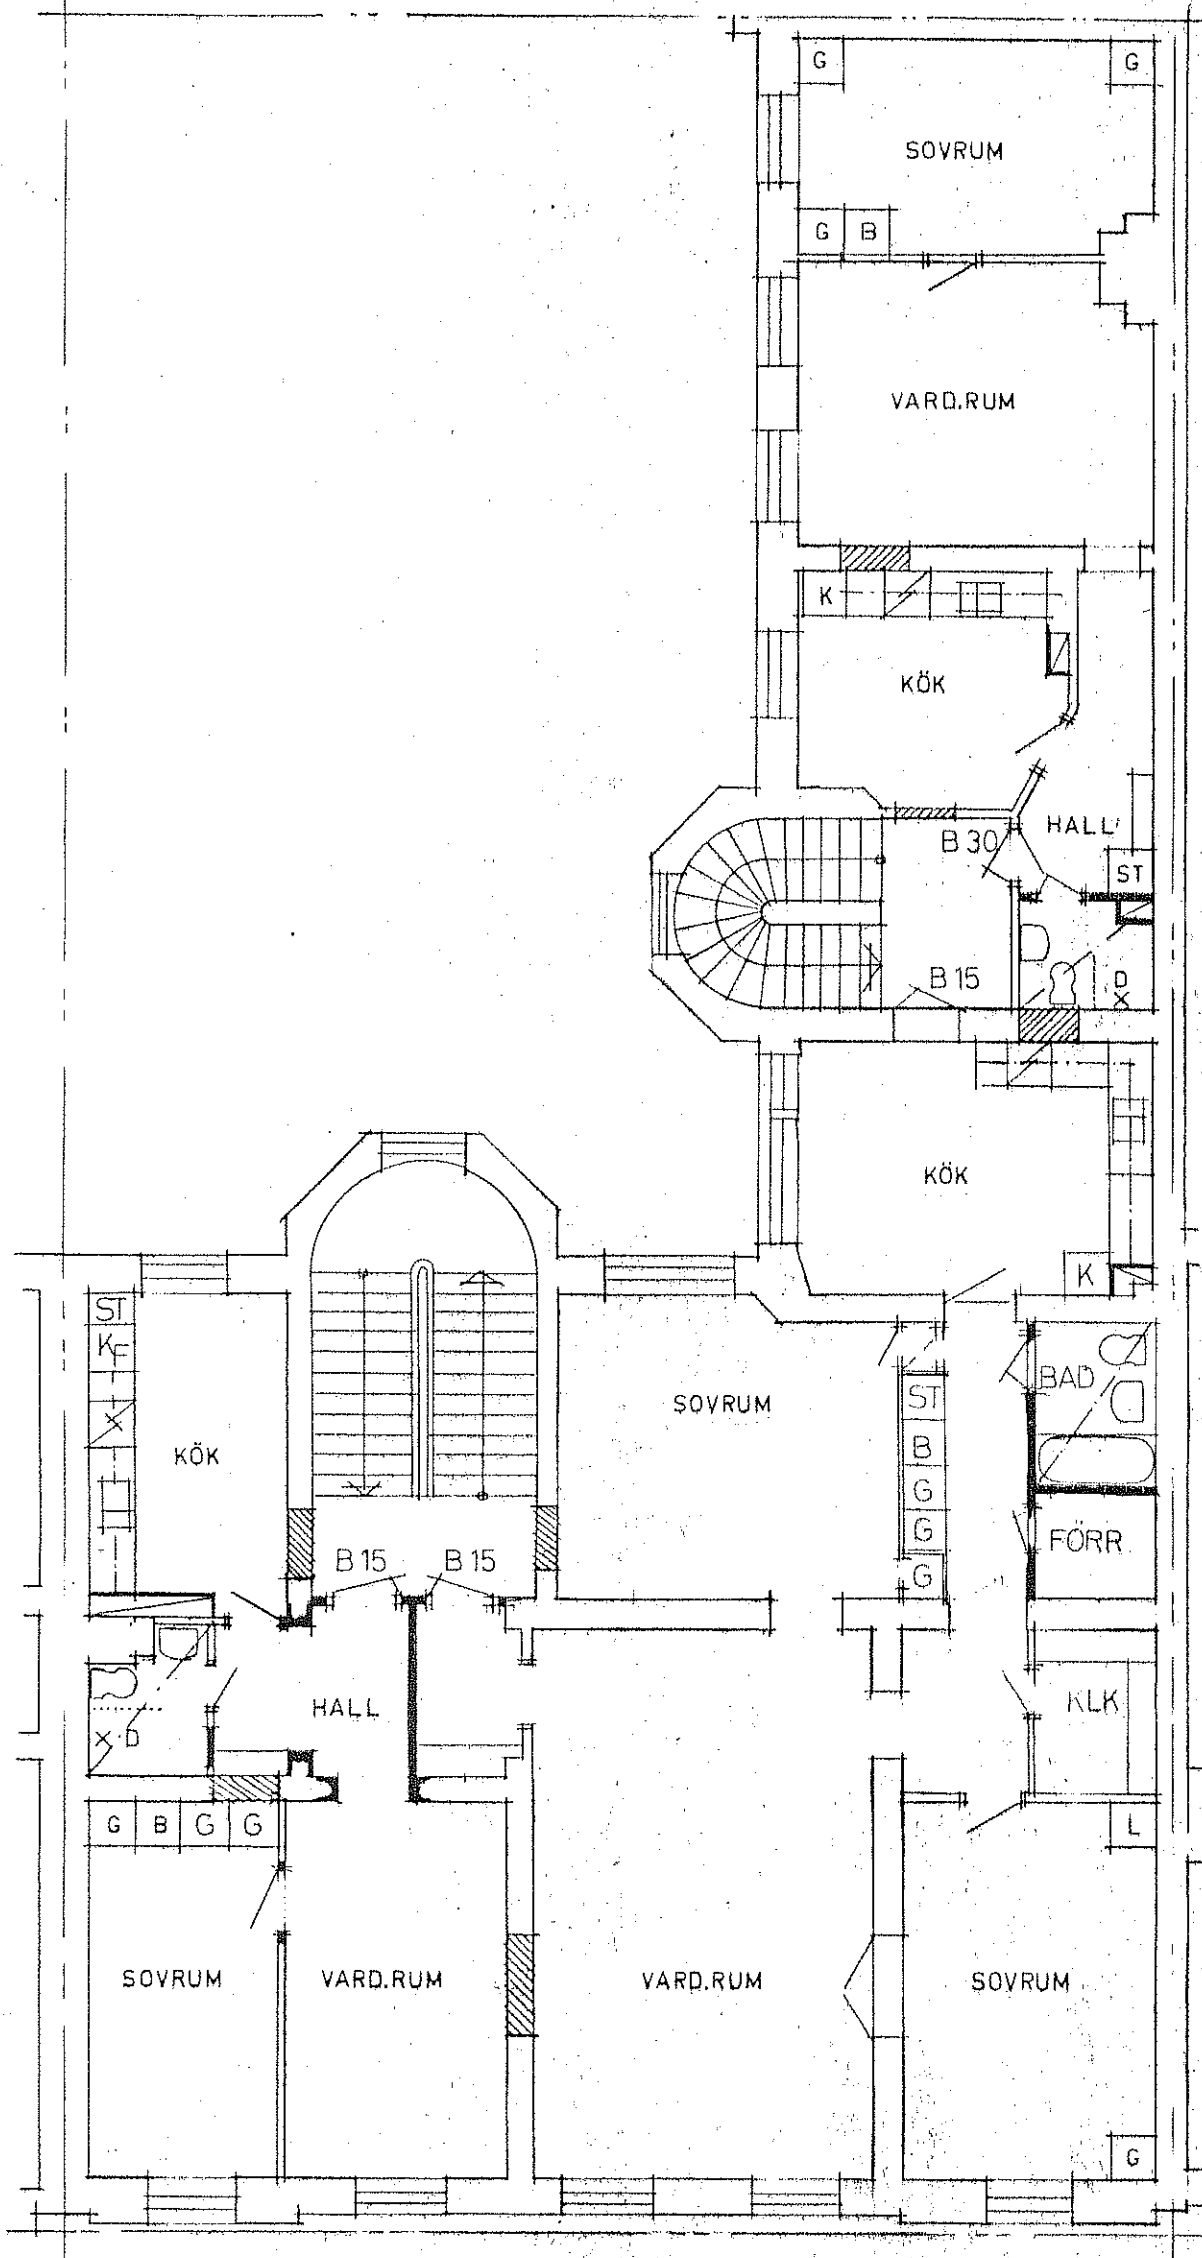

PLAN 6  
VIND

ERIK DAHLBERGSGATAN 28 – PLAN 6 (VIND)

RITAD KONSTR. AV	GR
GÖTEBORG 1977-10-1	
<i>[Signature]</i>	

PLAN 5  
VÅNING 3TR

ERIK DAHLBERGSGATAN 28 – PLAN 5

PLAN 4  
VÄNING 2 TR

ERIK DAHLBERGSGATAN 28 – PLAN 4