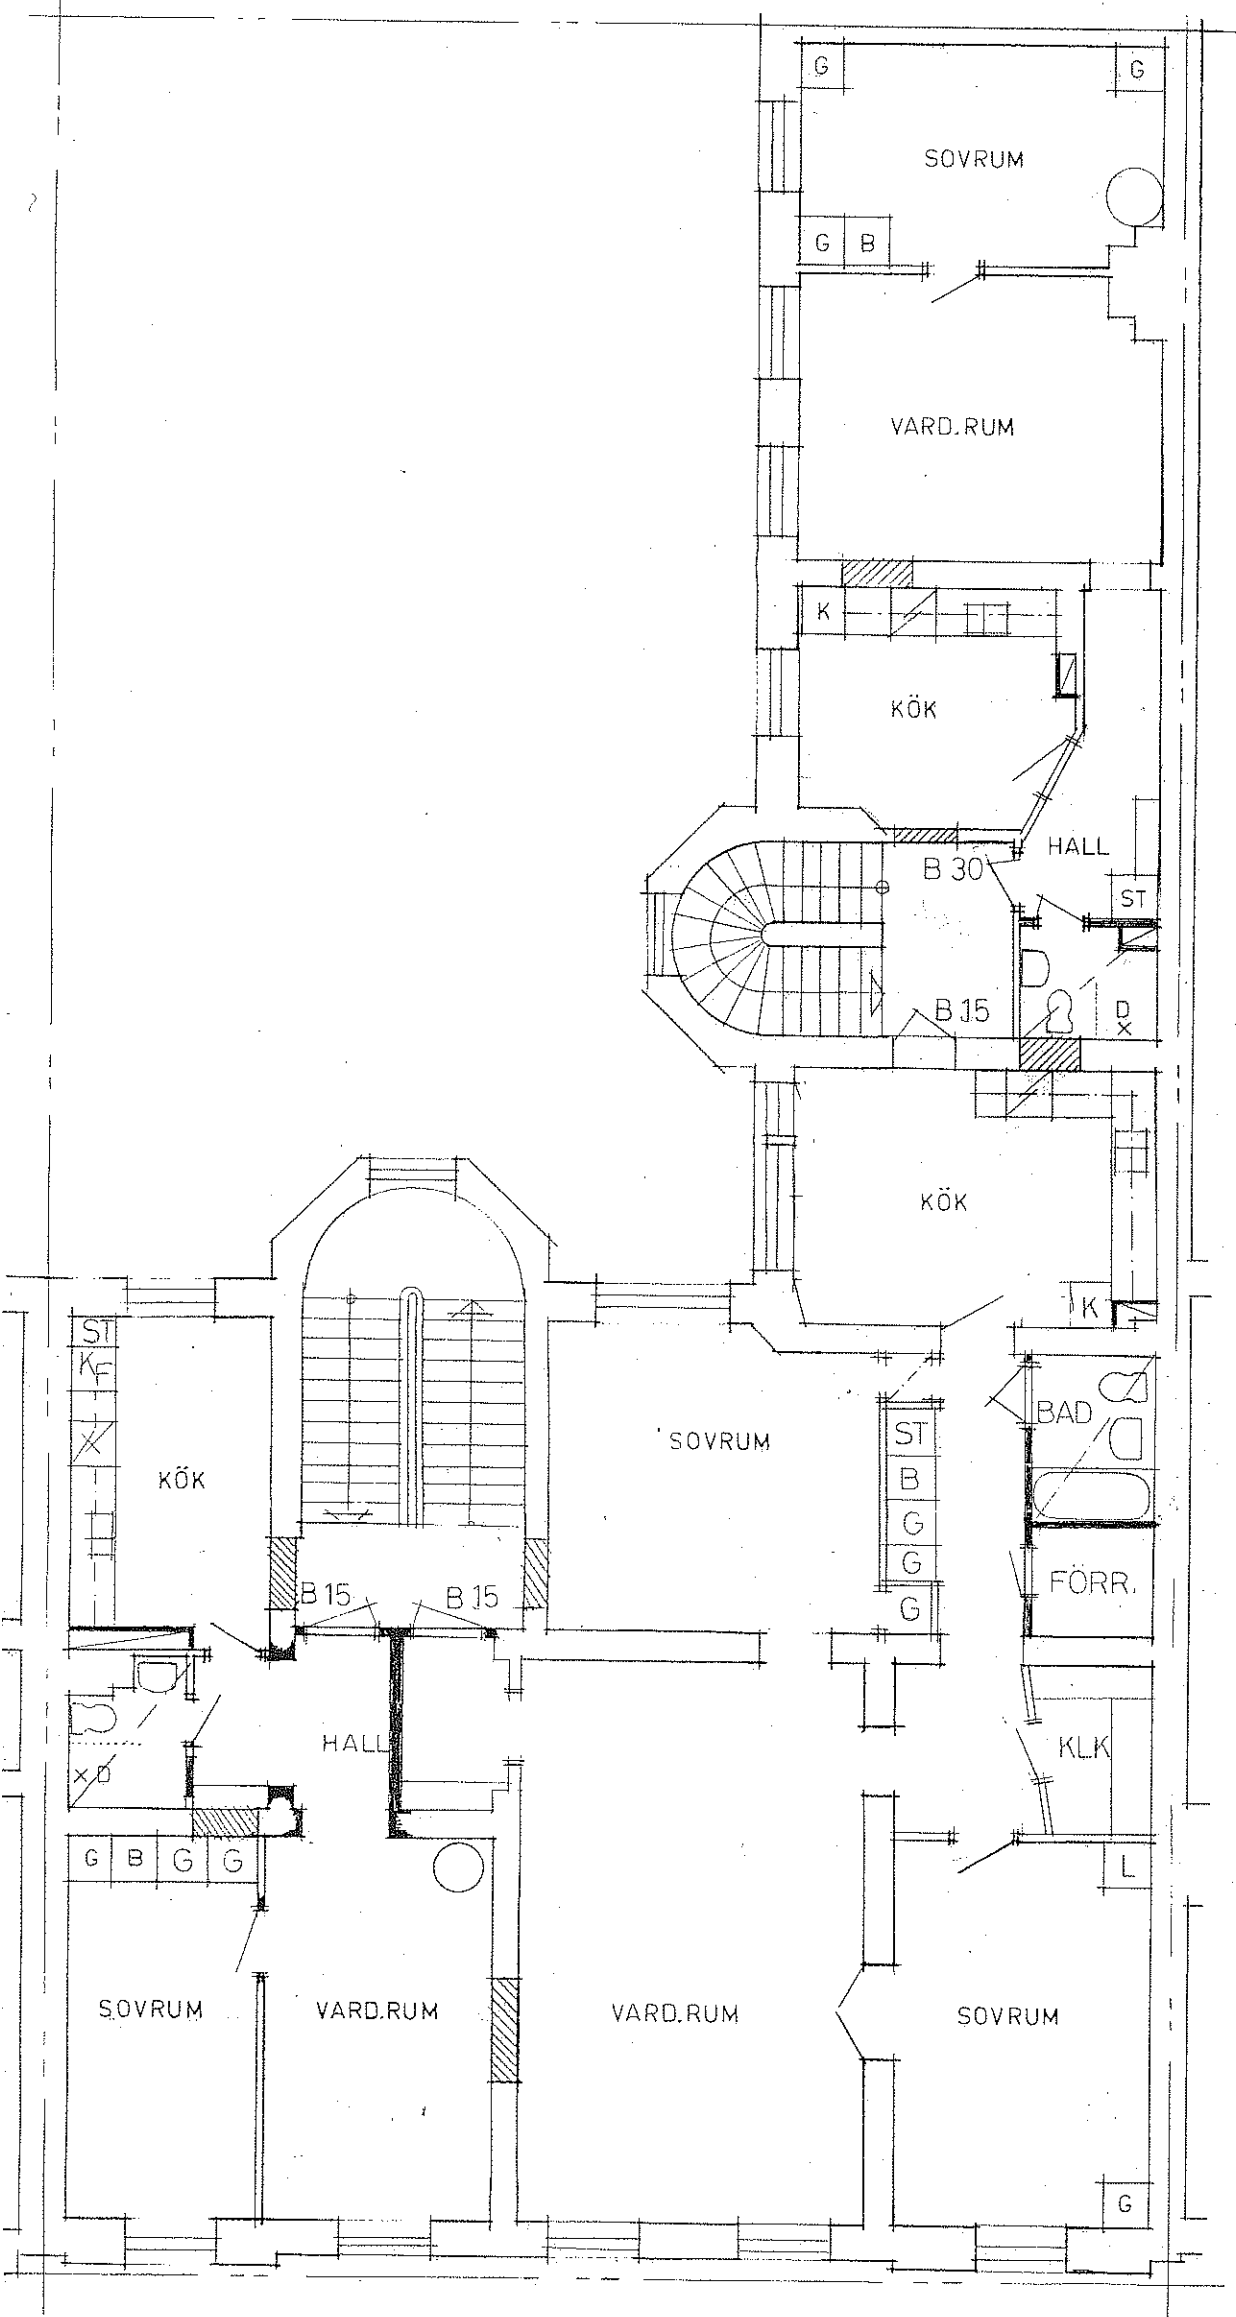

PLAN 6  
VIND

ERIK DAHLBERGSGATAN 28 – PLAN 6 (VIND)

RITAD KONSTR. AV	GR
GÖTEBORG 1977-10-1	
<i>[Signature]</i>	

PLAN 5  
VÅNING 3TR

ERIK DAHLBERGSGATAN 28 – PLAN 5

PLAN 4  
VÄNING 2 TR

ERIK DAHLBERGSGATAN 28 – PLAN 4