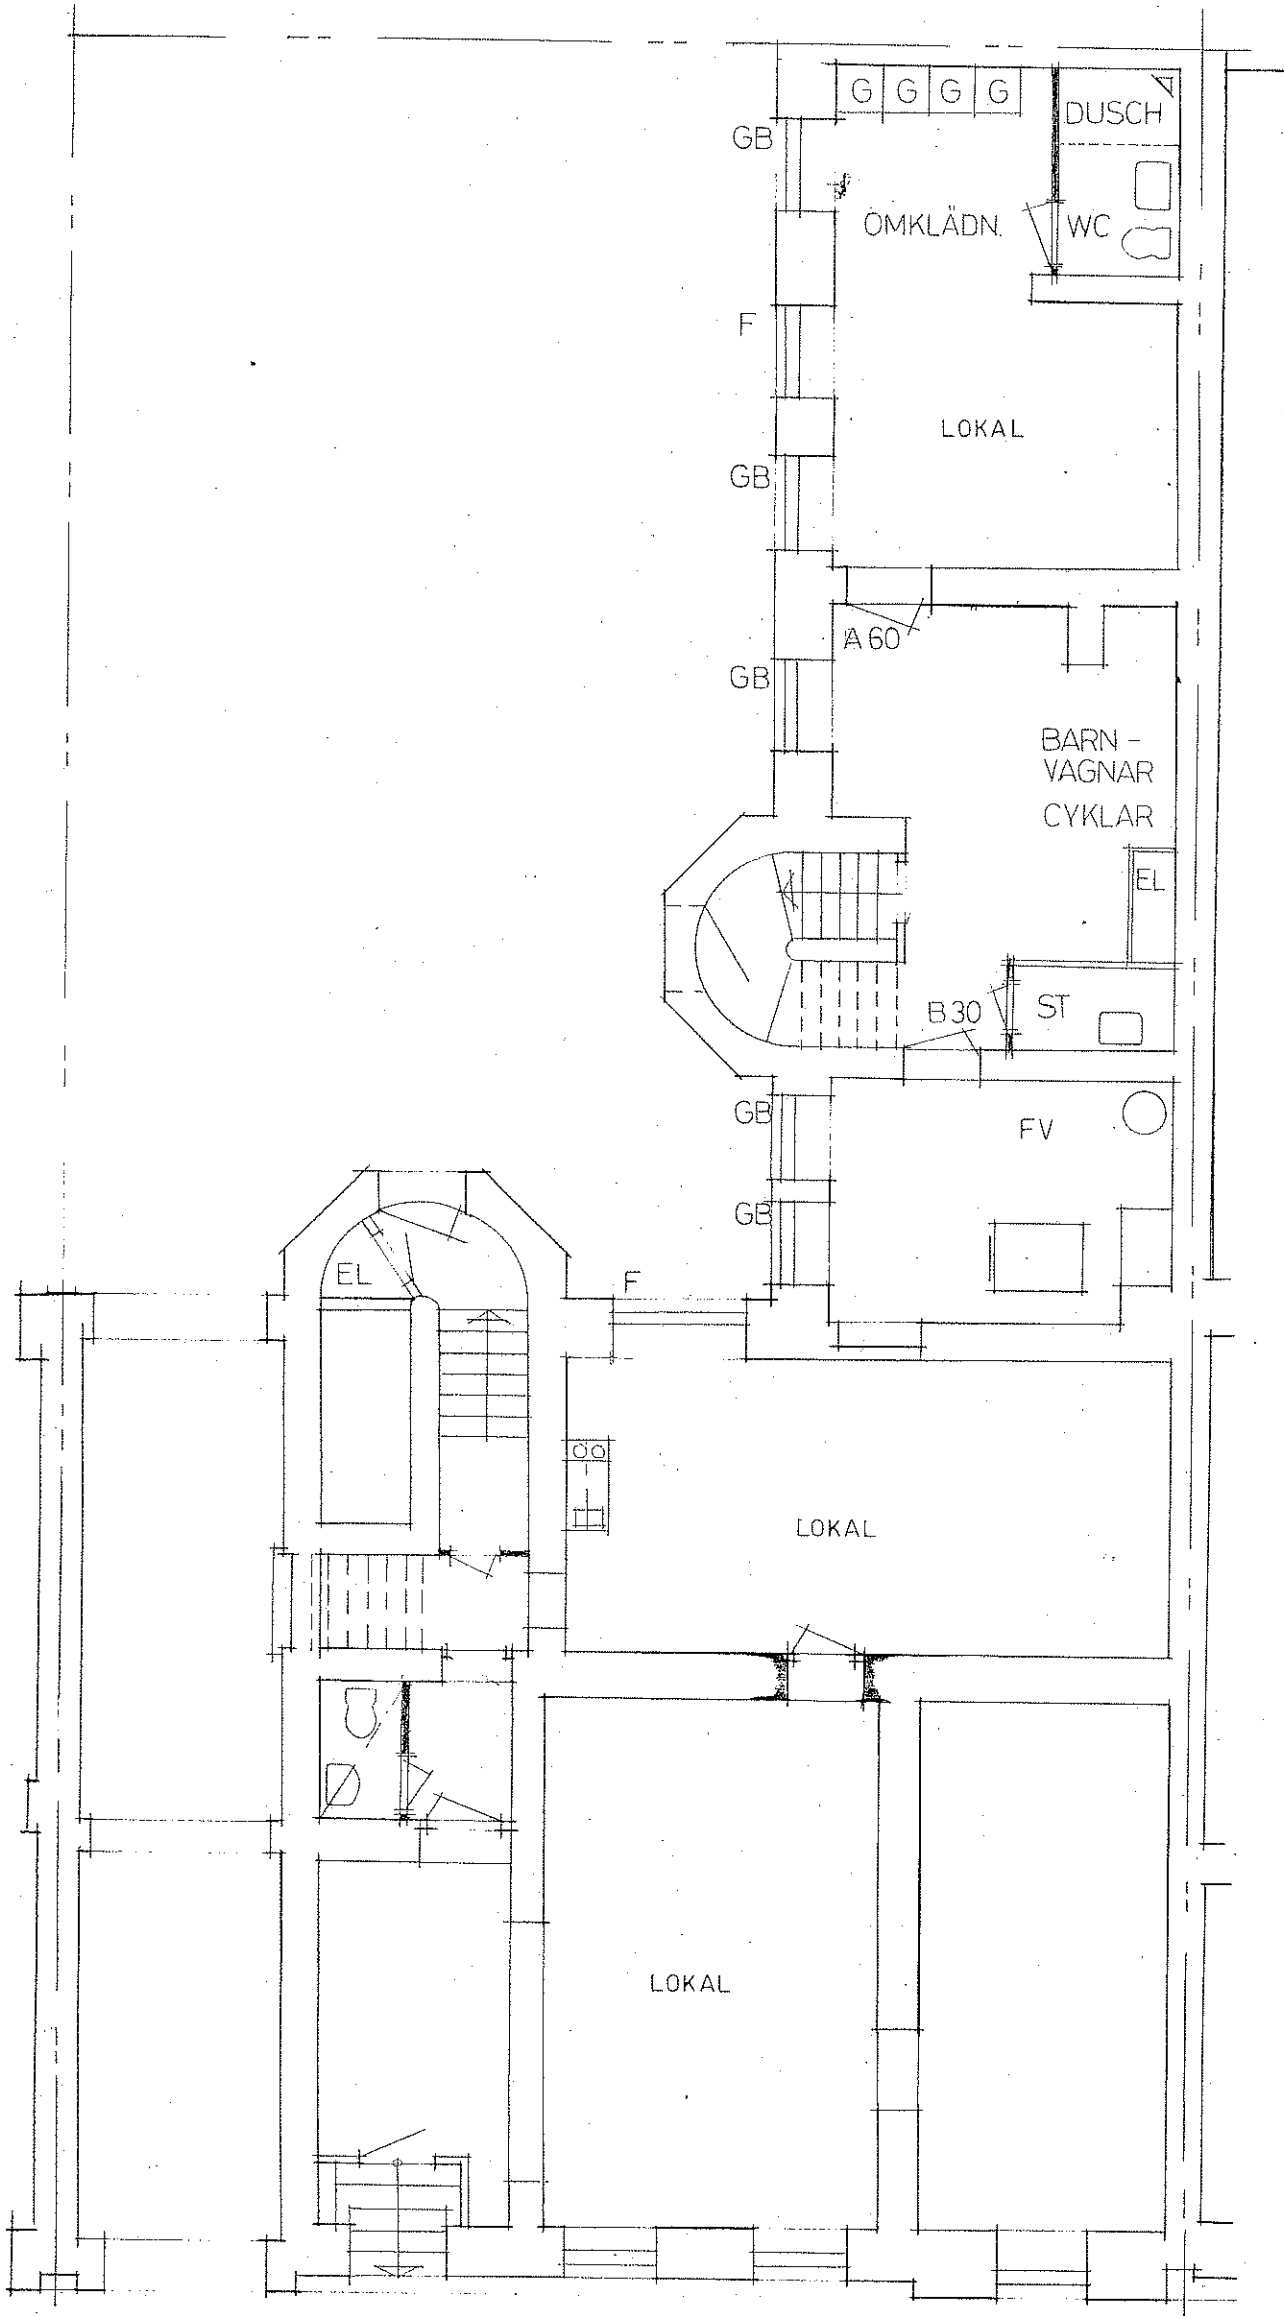

PLAN 1
KÄLLARE

ERIK DAHLBERGSGATAN 28 – PLAN 1 (KÄLLARE)